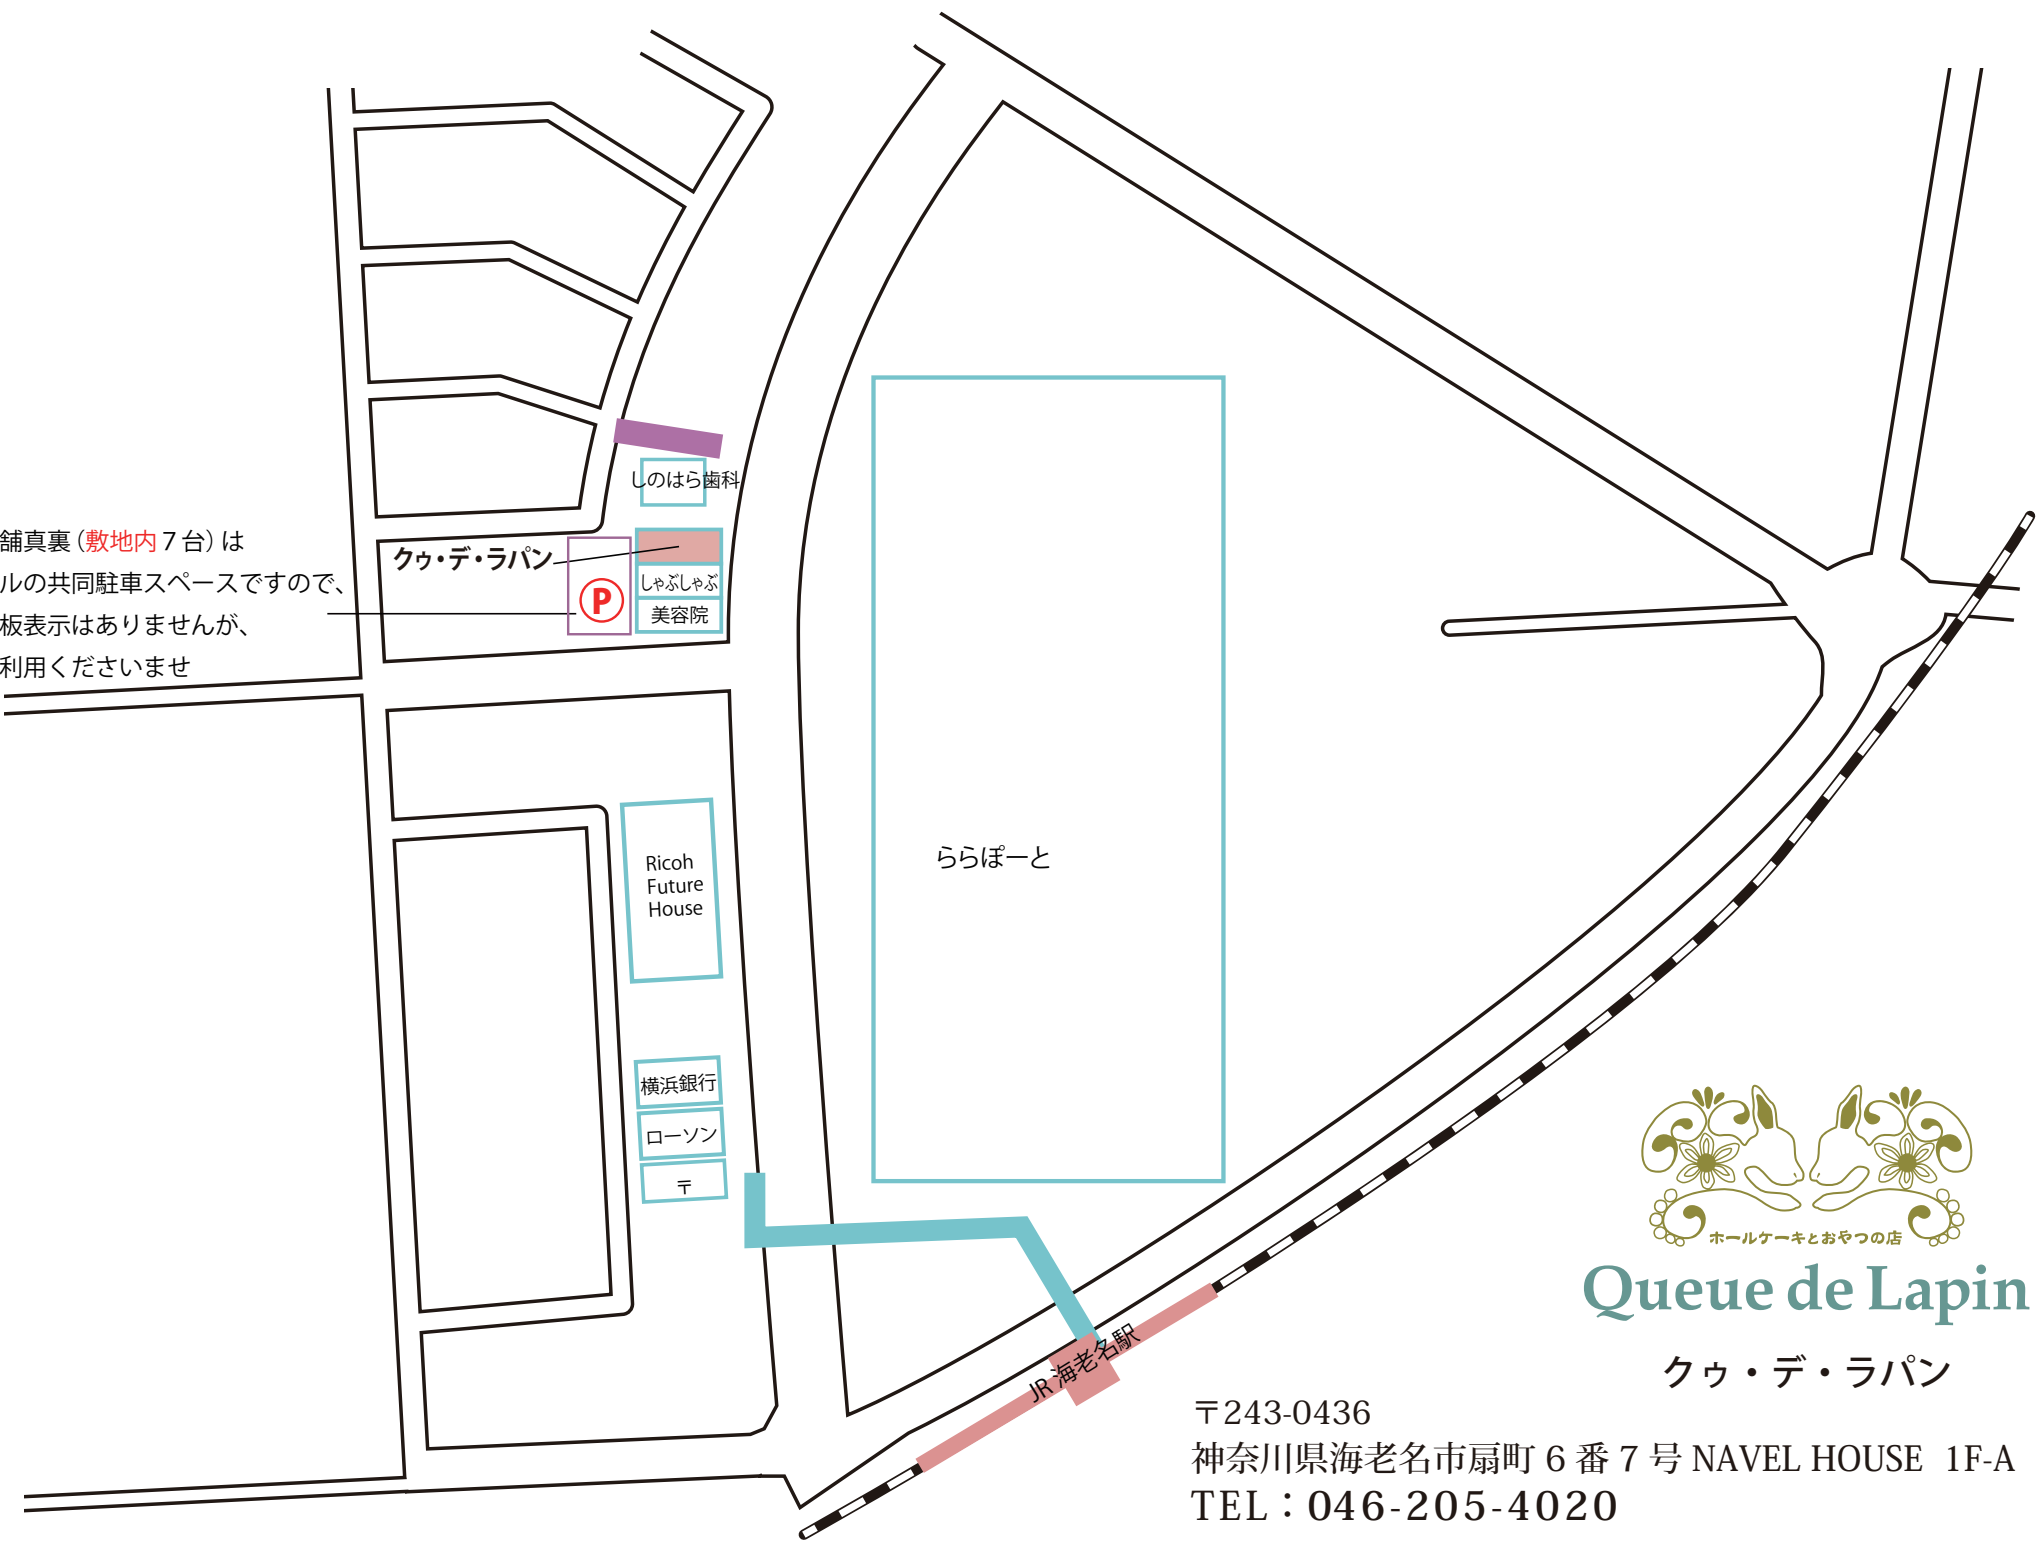

店舗真裏(敷地内7台)は
ビルの共同駐車スペースですので、
看板表示はありませんが、
ご利用くださいませ

Queue de Lapin

クウ・デ・ラパン

〒243-0436
神奈川県海老名市扇町 6 番 7 号 NAVEL HOUSE 1F-A
TEL : 046-205-4020